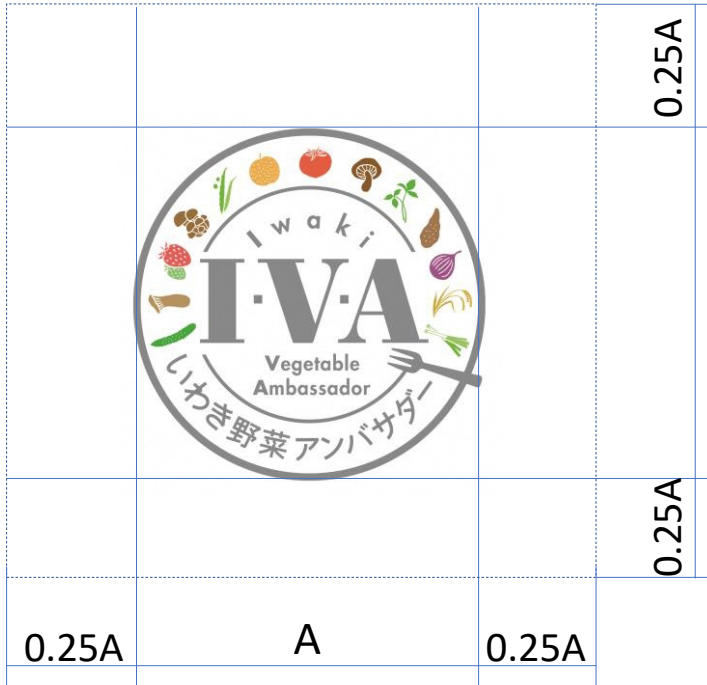

「いわき野菜アンバサダー」VIマニュアル／ロゴガイドライン

令和2年2月27日

魅力アップ!いわき情報局
魅せる課

「いわき野菜アンバサダー」VIマニュアル/ロゴガイドライン

1、基本デザインと最小サイズ

ロゴマーク基本デザイン

ロゴマークはいわきの実り豊かな野菜をカラフルな配色で表現しています。

最小使用サイズ

ロゴマークを小さくして使用すると、絵柄がつぶれてデザインが正しく表現されない恐れが発生します、このため最小使用サイズを定めます。
使用サイズが指定サイズ以上であっても使用に当たっては絵柄につぶれが発生しないよう十分に注意をしてください。

※12mm以下では英文文字がつぶれる恐れがあります。

15mm以下ではきゅうり、梨等野菜の中の絵柄がつぶれる場合があります。

2、アイソレーション

アイソレーションエリア

ロゴマークが他の表示要素に紛れたり、影響を受けて印象が薄くならないよう、ブランドシンボルの周囲にアイソレーションエリアを設けます。点線の中に文字や図形、パターンを表示しないでください。

正しい使用例

ロゴマークが他の表示要素に紛れたり、影響を受けて印象が薄くならないよう、ブランドシンボルの周囲にアイソレーションエリアを設けます。点線の中に文字や図形、パターンを表示しないでください。

アイソレーションが十分確保されていない誤用例

ロゴマークが他の表示要素に紛れたり、影響を受けて印象が薄くならないよう、ブランドシンボルの周囲にアイソレーションエリアを設けます。点線の中に文字や図形パターンを表示しないでください。

3、禁止・誤用例

ロゴをはじめ各要素は、正しく使用されることで初めて本来の機能を十分に発揮し、望ましいイメージを伝えることができます。下の例は意図した狙いとは異なったイメージを見る人に与え、イメージの統一性を損なうだけでなく、イメージダウンにもつながります。下図にロゴを中心とした誤用例を示します。